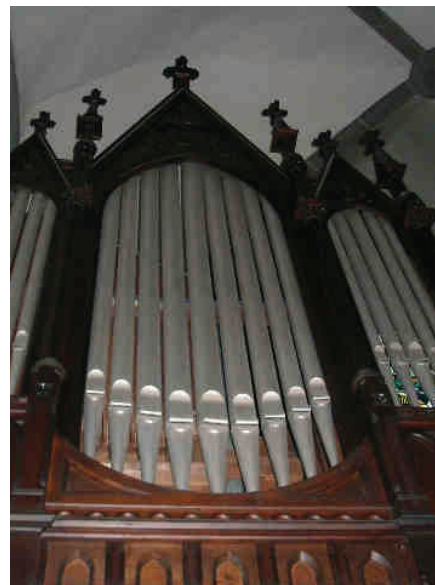

Unsere Orgel in der Prot. Kirche konnten wir 2008 mit Ihrer Jahresspende ausführlich in Stand setzen

und für die große Renovierung konnte
eine beachtliche Rücklage gebildet werden.

Am 20. September 2008 gastierte Prof. Kalevi Kiviniemi, ein finnischer Organist, an unserer neu überholten Orgel - ein atemberaubendes Konzert.

Pfeifen wurden gerade gestellt, Membranen und Bälge, die den Luftstrom lenken, teilweise erneuert, der Blasebalg abgedichtet, einzelne Register nachgestimmt und die Klaviatur neu justiert.

Jetzt erklingen die Töne wieder in neuer Pracht. Vielen Dank für Ihre großzügigen Spenden.